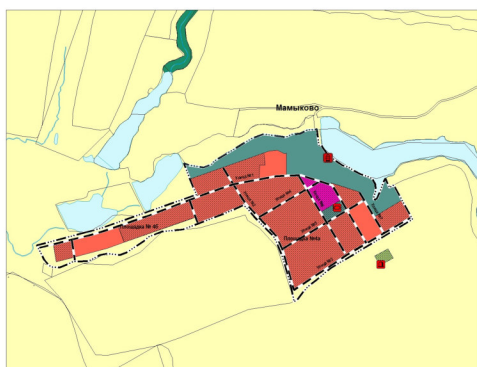

Карта планируемого размещения объектов местного значения
с. Мамыково муниципального района Сергиевский
Самарской области