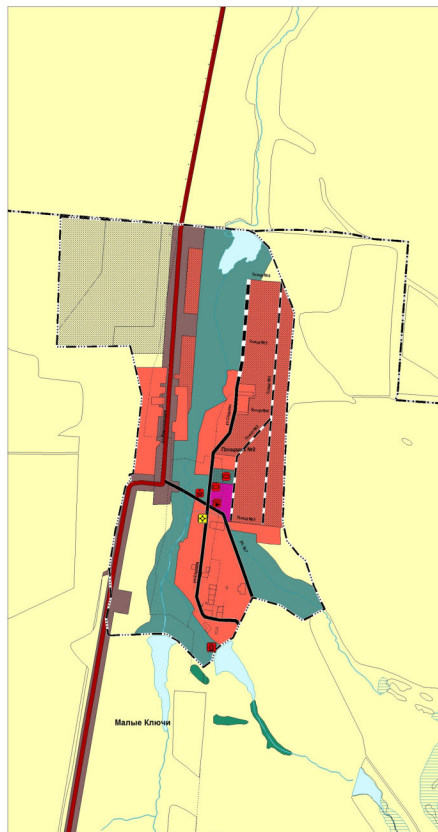

Карта планируемого размещения объектов местного значения
п. Малые Ключи муниципального района Сергиевский
Самарской области