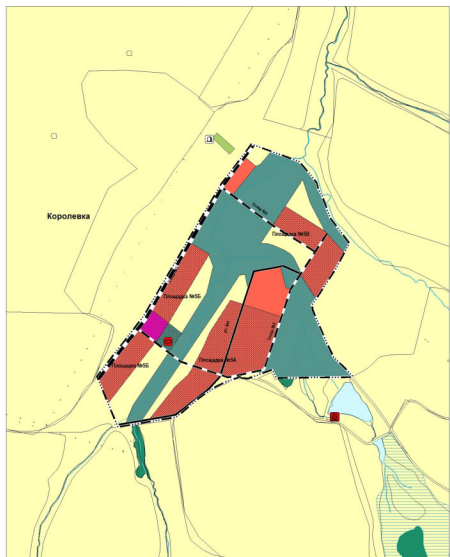

Карта планируемого размещения объектов местного значения
с. Королевка муниципального района Сергиевский
Самарской области