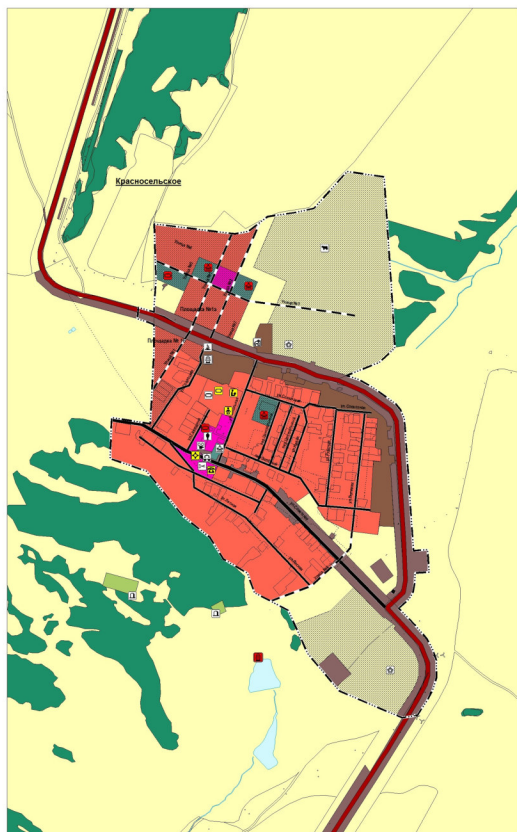

Карта планируемого размещения объектов местного значения сельского поселения Красносельское муниципального района Сергиевский Самарской области

Карта планируемого размещения объектов местного значения
с. Красносельское муниципального района Сергиевский
Самарской области